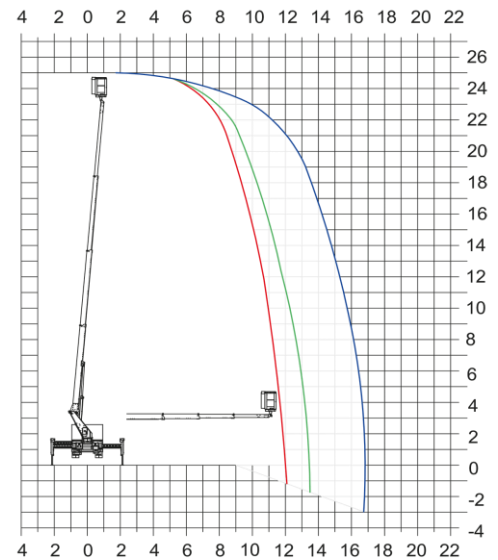

# LKW-25m

Klaas Theo25

Arbeitshöhe	25,00 m
Seitliche Reichweite	19,30 m
Länge x Breite x Höhe	L: 7,33m x B: 2,60m x H: 3,00m
Korbabmessungen	1,40m x 0,70m
Schwenkbereich	+/- 360°
Korblast	250 kg
Korbdrehung	180 °
Korbarm	110°
Gewicht	3,5 to.
Antrieb	Diesel
Aufstellautomatik	Ja
Führerscheinklasse	3 / B
Einsatzbereich	Außen
<b>Zusatzausstattung:</b> 230V Steckdose im Arbeitskorb	

100kg, 200kg, 250kg

100kg, 200kg, 250kg