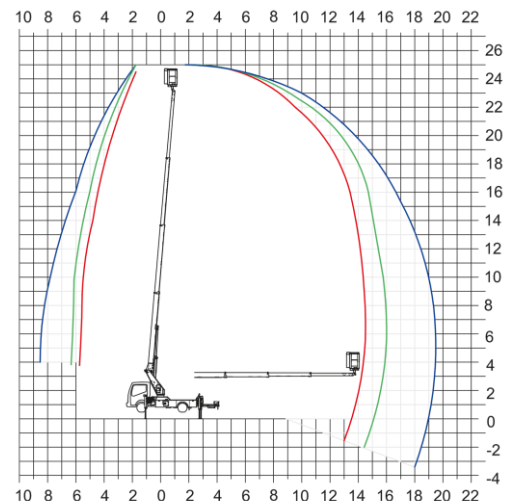

# LKW-25m

Klaas Theo25

Arbeitshöhe	25,00 m
Seitliche Reichweite	19,30 m
Länge x Breite x Höhe	L: 7,33m x B: 2,60m x H: 3,00m
Korbabmessungen	1,40m x 0,70m
Schwenkbereich	+/- 360°
Korblast	250 kg
Korbdrehung	180 °
Korbarm	110°
Gewicht	3,5 to.
Antrieb	Diesel
Aufstellautomatik	Ja
Führerscheinklasse	3 / B
Einsatzbereich	Außen
<b>Zusatzausstattung:</b> 230V Steckdose im Arbeitskorb	

100kg, 200kg, 250kg

100kg, 200kg, 250kg